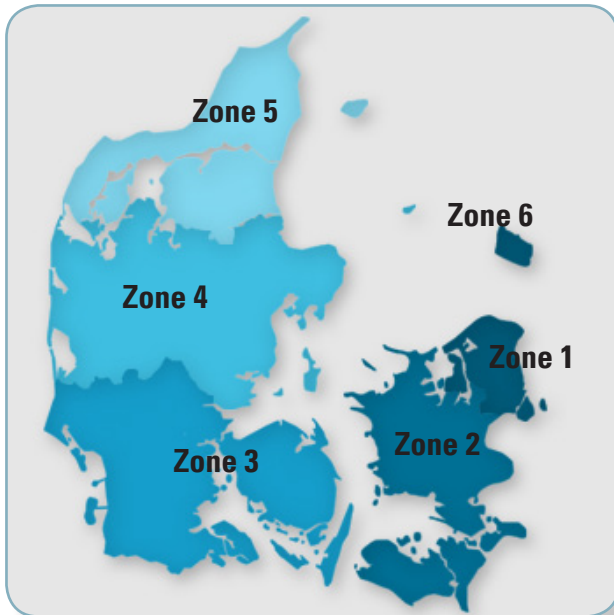

Storz Duolith SD1 TT / SD1 Ultra

Pris, Basisaftale 3.300,- ex. moms.

Udføres ved service:

- El-sikkerhedstest i henhold til standarden
- Test af skud effekt på radial probe
- Opdatering til nyeste software
- Kontrol & justering af spændinger for fokuserende probe
- Rengøring af apparat
- Eftersynsmærkat
- Komplet testrapport